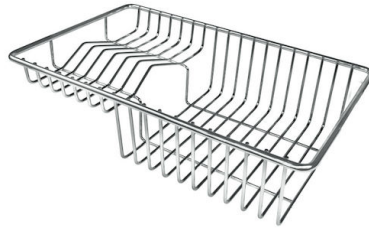

VASCA A RAGGIO STRETTO

Vasche con forme squadrate dal design moderno e con aumentata capienza. Per un'estetica minimal coniugata con la massima praticità.

VASCA PROFONDA

Vasche che raggiungono una profondità importante, oltre i 20 cm, grazie alla evoluta tecnologia produttiva, che offrono grande capienza e praticità in tutte le operazioni di lavaggio.

Dimensioni 873x513 mm

Dotazioni standard Ganci di fissaggio, guarnizione, piletta, troppo-pieno e sifone, Imballo in scatola

Fori Mixer 1 foro di serie

Foro incasso 860x500 mm

Gocciolatoio Si

Misura vasca 450x400mm

Numero vasche 1 vasca

Piletta Piletta 3,5"

DATI TECNICI

Lavello S4000 cod. 4386/05*

FT

FTS

GALLERIA FOTOGRAFICA

ACCESSORI OPZIONALI

Cestello inox
8612 000

Cestello portapiatti inox
8100 303
* solo in abbinamento con l'accessorio
8644 101

Cestello portapiatti inox
8100 201

Griglia portapiatti inox
8100 154

Tagliere in cristallo
8631 300