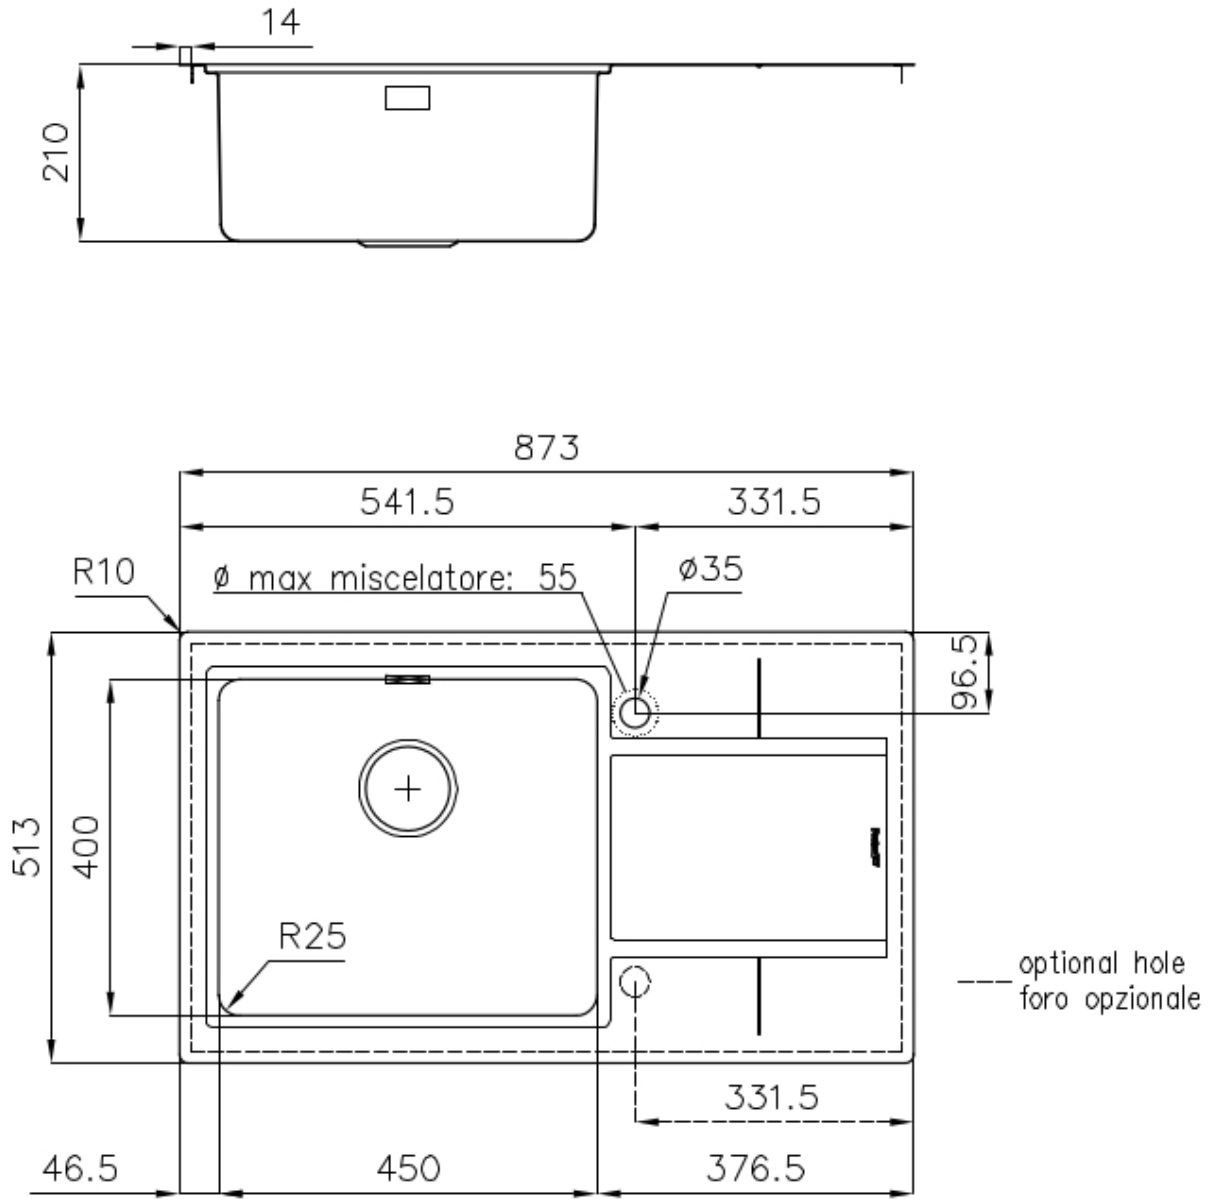

PILETTA 3,5" BASKET

Lo scarico è dotato di piletta grande 3,5", con il pratico tappo a cestello che impedisce il defluire nello scarico di parti solide.

TROPPO PIENO PERIMETRALE

Il troppo/pieno è una sicurezza sempre presente sui lavelli Foster che impedisce il traboccare dell'acqua dalla vasca in caso di dimenticanze. La soluzione a scarico perimetrale migliora l'estetica grazie alla forma squadrata ed essenziale.

Dimensioni 873x513 mm

Dotazioni standard Ganci di fissaggio, guarnizione, piletta, troppo-pieno e sifone, Imballo in scatola

Fori Mixer 1 foro di serie

Foro incasso 860x500 mm

Gocciolatoio Si

Misura vasca 450x400mm

Numero vasche 1 vasca

Piletta Piletta 3,5"

DATI TECNICI

Lavello S4000 cod. 4386/05*

FT

FTS

GALLERIA FOTOGRAFICA

ACCESSORI OPZIONALI