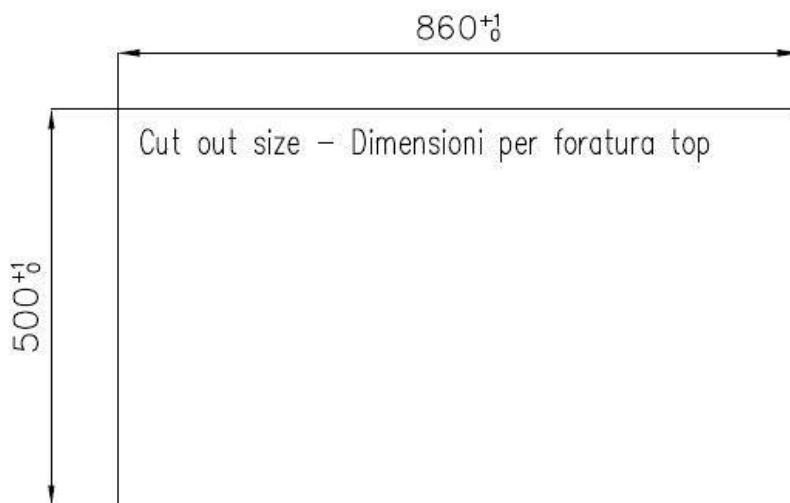

Dimensioni 873x513 mm

Dotazioni standard Ganci di fissaggio, guarnizione, piletta, troppo-pieno e sifone, Imballo in scatola

Fori Mixer 1 foro di serie

Foro incasso 860x500 mm

Gocciolatoio Si

Misura vasca 450x400mm

Numero vasche 1 vasca

Piletta Piletta 3,5"

DATI TECNICI

Lavello S4000 cod. 4386/05*

FT

FTS

GALLERIA FOTOGRAFICA

ACCESSORI OPZIONALI