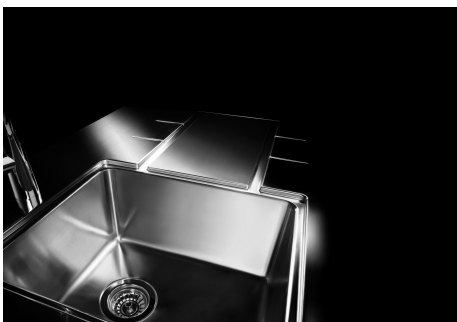

GALLERIA FOTOGRAFICA