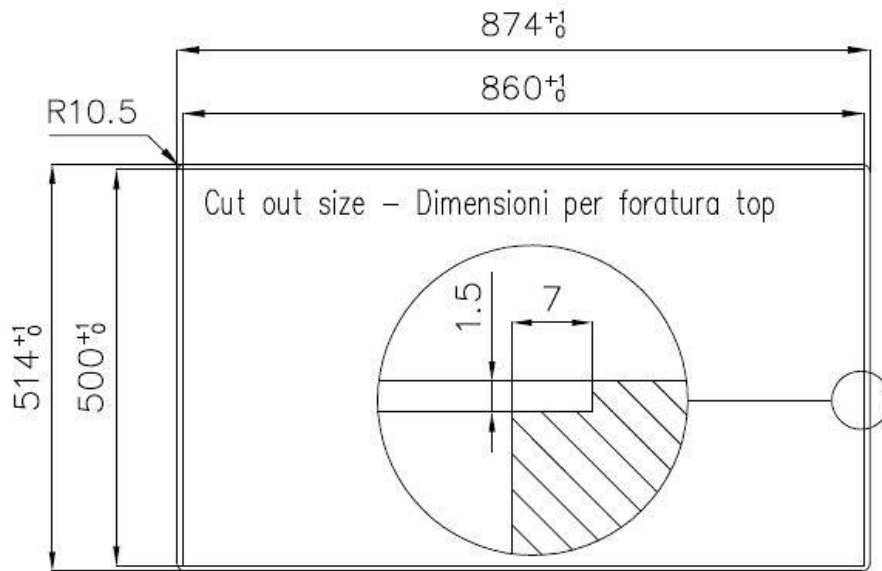

Dimensioni 873x513 mm

Dotazioni standard Ganci di fissaggio, guarnizione, piletta, troppo-pieno e sifone, Imballo in scatola

Fori Mixer 1 foro di serie

Foro incasso 860x500 mm

Gocciolatoio Si

Misura vasca 450x400mm

Numero vasche 1 vasca

Piletta Piletta 3,5"

DATI TECNICI

Lavello S4000 cod. 4386/05*

FT

FTS

GALLERIA FOTOGRAFICA

ACCESSORI OPZIONALI